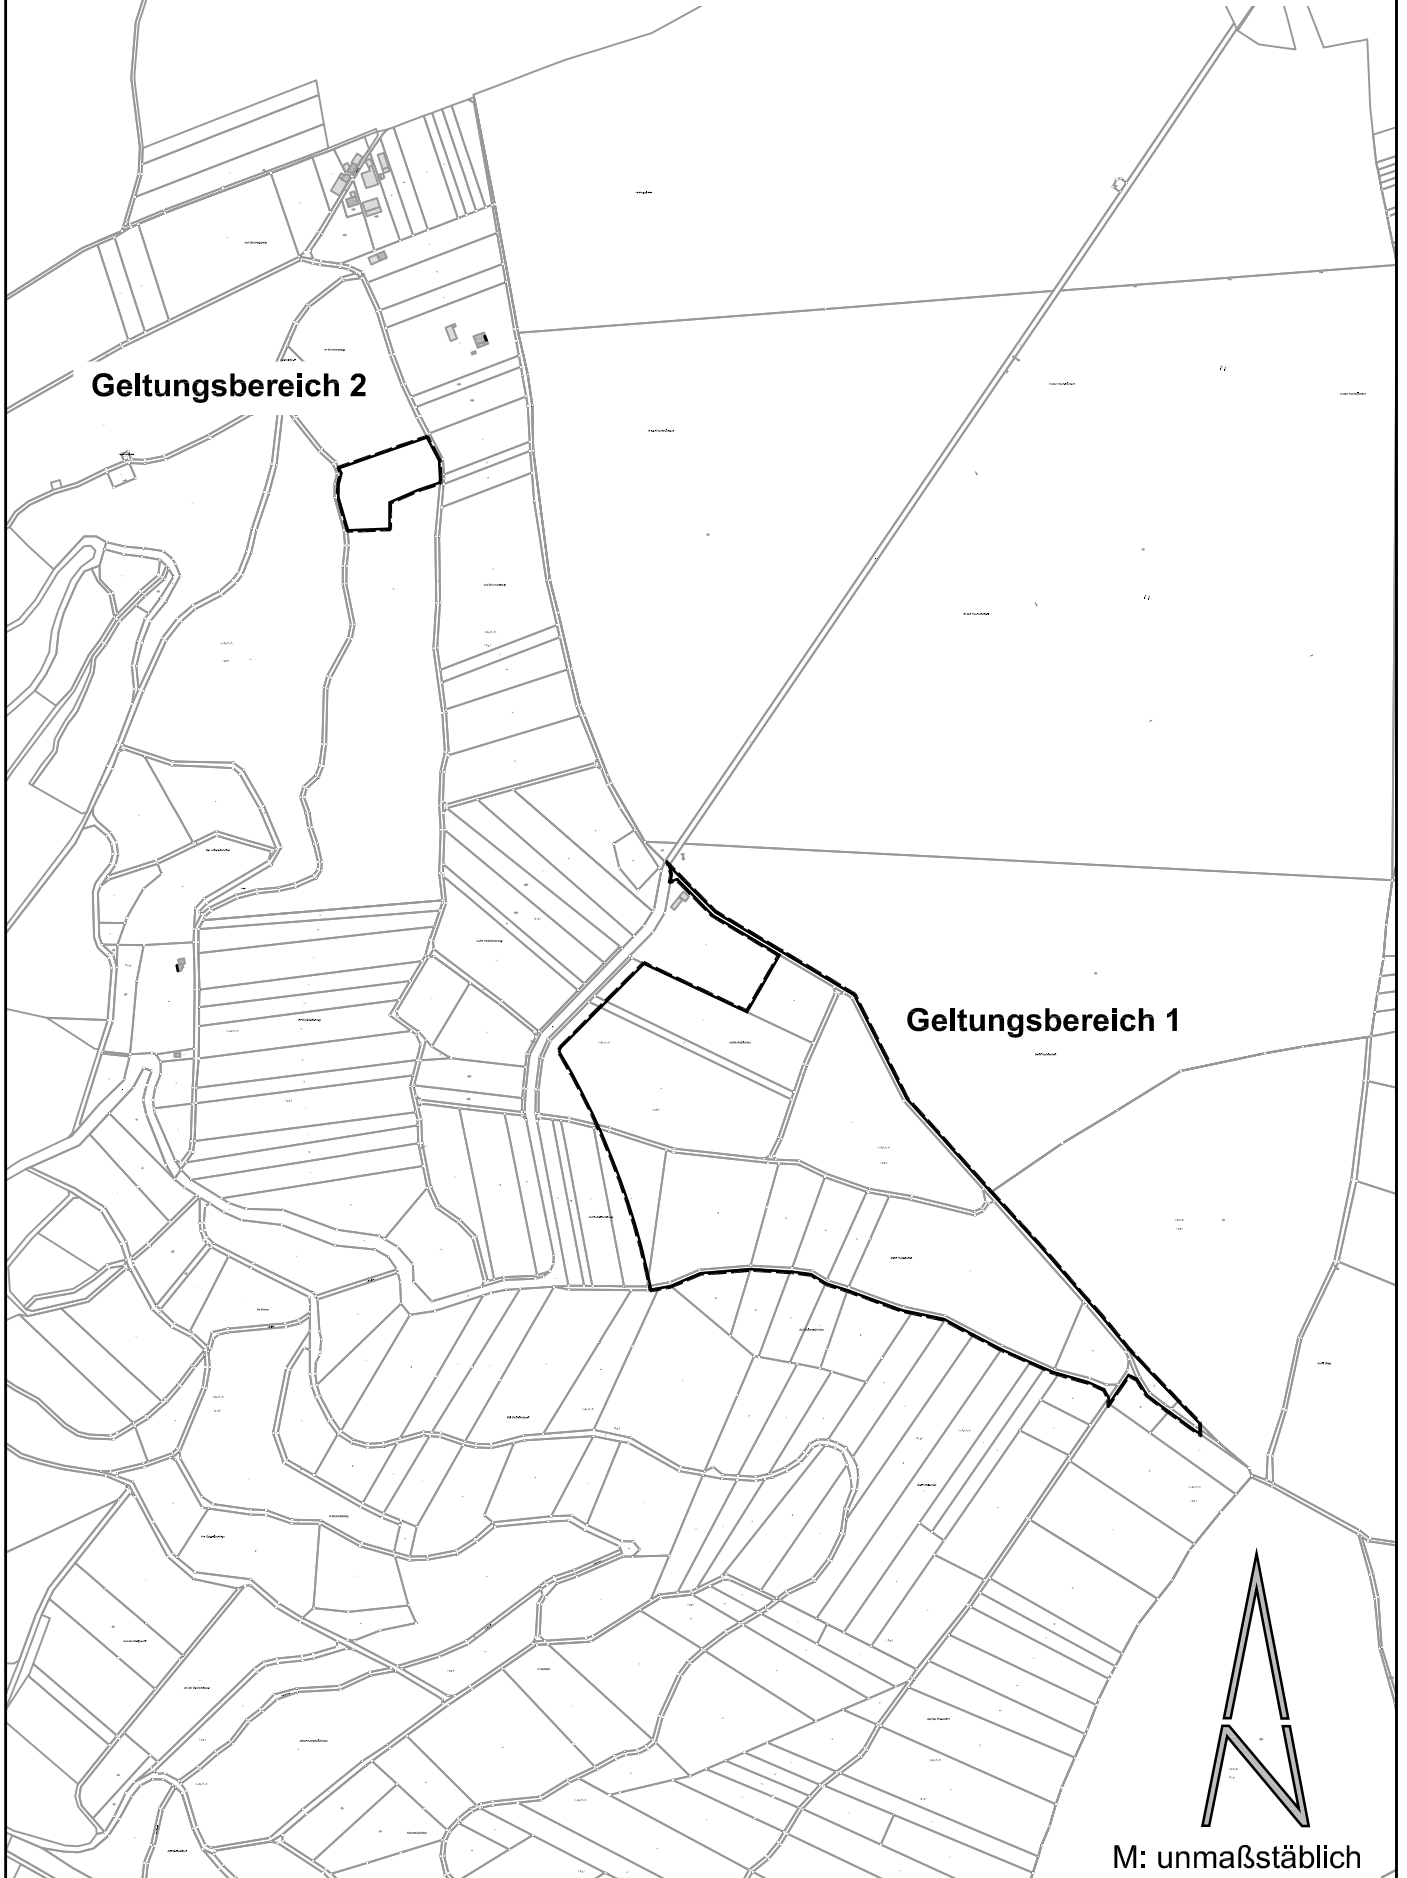

OG Holsthum-Bebauungsplan
"Aufm Hufeischen/ Aufm Alsdorferweg/ Beim Hufeischen"
Sondergebiet Windkraftanlagen
Grenze der Geltungsbereiche

M: unmaßstäblich